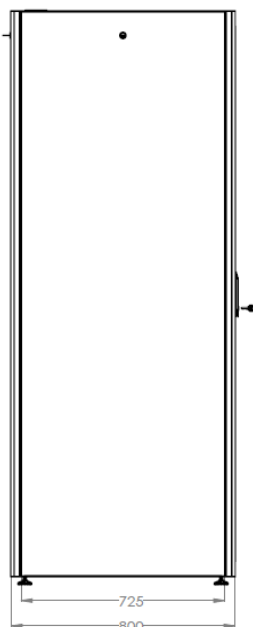

Zgoność standardów

- ISO 9001:2008
- IEC 297-1, -2
- EN 61587-1:2012
- EN 60950-1:2006

Zdjęcia szaf

Logistyka

Wysokość [U]	wysokość x szerokość x głębokość [mm]	Waga netto [kg]
22U	1125x600x600 mm	38 kg
	1125x600x800 mm	43 kg
26U	1300x600x600 mm	45 kg
	1300x600x800 mm	51 kg
32U	1560x600x600 mm	55 kg
	1560x600x800 mm	63 kg
	1560x800x800 mm	73 kg
42U	2010x600x600 mm	72 kg
	2010x600x800 mm	82 kg
	2010x800x800 mm	111 kg

Szafa krosowa Dynamic Basic Series - 800 mm szerokość x 800 mm głębokość

Symbol	Wysokość (U)	Kolor
DN-19 32U-8/8-D	32U	Szary (RAL 7035)
DN-19 32U-8/8-DB	32U	Czarny (RAL 9005)
DN-19 42U-8/8-D	42U	Szary (RAL 7035)
DN-19 42U-8/8-DB	42U	Czarny (RAL 9005)

Rysunki techniczne

Szafa krosowa Dynamic Basic Series - 600 mm szerokość x 600 mm głębokość

FRONT VIEW

SIDE VIEW

REAR VIEW

TOP VIEW

BOTTOM VIEW

Szafa krosowa Dynamic Basic Series - 600 mm szerokość x 800 mm głębokość

FRONT VIEW

SIDE VIEW

REAR VIEW

TOP VIEW

BOTTOM VIEW

Szafa krosowa Dynamic Basic Series - 800 mm szerokość x 800 mm głębokość

FRONT VIEW

SIDE VIEW