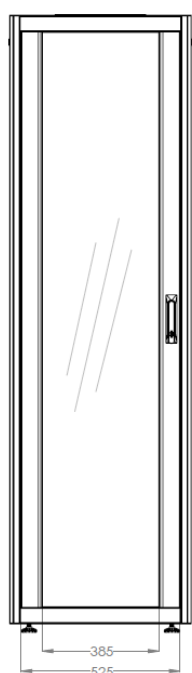

Zgoność standardów

- ISO 9001:2008
- IEC 297-1, -2
- EN 61587-1:2012
- EN 60950-1:2006

Zdjęcia szaf

Logistyka

Wysokość [U]	wysokość x szerokość x głębokość [mm]	Waga netto [kg]
22U	1125x600x600 mm	38 kg
	1125x600x800 mm	43 kg
26U	1300x600x600 mm	45 kg
	1300x600x800 mm	51 kg
32U	1560x600x600 mm	55 kg
	1560x600x800 mm	63 kg
	1560x800x800 mm	73 kg
42U	2010x600x600 mm	72 kg
	2010x600x800 mm	82 kg
	2010x800x800 mm	111 kg

Szafa krosowa Dynamic Basic Series - 600 mm szerokość x 800 mm głębokość

Symbol	Wysokość (U)	Kolor
DN-19 22U-6/8-D	22U	Szary (RAL 7035)
DN-19 22U-6/8-DB	22U	Czarny (RAL 9005)
DN-19 26U-6/8-D	26U	Szary (RAL 7035)
DN-19 26U-6/8-DB	26U	Czarny (RAL 9005)
DN-19 32U-6/8-D	32U	Szary (RAL 7035)
DN-19 32U-6/8-DB	32U	Czarny (RAL 9005)
DN-19 42U-6/8-D	42U	Szary (RAL 7035)
DN-19 42U-6/8-DB	42U	Czarny (RAL 9005)

Rysunki techniczne

Szafa krosowa Dynamic Basic Series - 600 mm szerokość x 600 mm głębokość

FRONT VIEW

SIDE VIEW

REAR VIEW

TOP VIEW

BOTTOM VIEW

Szafa krosowa Dynamic Basic Series - 600 mm szerokość x 800 mm głębokość

FRONT VIEW

SIDE VIEW

REAR VIEW

TOP VIEW

BOTTOM VIEW

Szafa krosowa Dynamic Basic Series - 800 mm szerokość x 800 mm głębokość

FRONT VIEW

SIDE VIEW