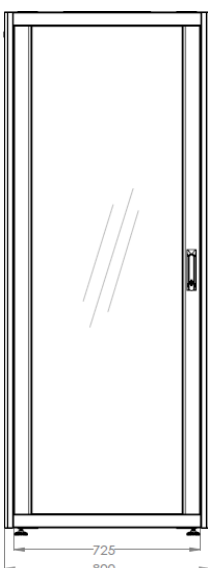

Zgoność standardów

- ISO 9001:2008
- IEC 297-1, -2
- EN 61587-1:2012
- EN 60950-1:2006

Zdjęcia szaf

Logistyka

Wysokość [U]	wysokość x szerokość x głębokość [mm]	Waga netto [kg]
22U	1125x600x600 mm	38 kg
	1125x600x800 mm	43 kg
26U	1300x600x600 mm	45 kg
	1300x600x800 mm	51 kg
32U	1560x600x600 mm	55 kg
	1560x600x800 mm	63 kg
	1560x800x800 mm	73 kg
42U	2010x600x600 mm	72 kg
	2010x600x800 mm	82 kg
	2010x800x800 mm	111 kg

Rysunki techniczne

Szafa krosowa Dynamic Basic Series - 600 mm szerokość x 600 mm głębokość

FRONT VIEW

SIDE VIEW

REAR VIEW

TOP VIEW

BOTTOM VIEW

Szafa krosowa Dynamic Basic Series - 600 mm szerokość x 800 mm głębokość

FRONT VIEW

SIDE VIEW

REAR VIEW

TOP VIEW

BOTTOM VIEW

Szafa krosowa Dynamic Basic Series - 800 mm szerokość x 800 mm głębokość

FRONT VIEW

SIDE VIEW

REAR VIEW

TOP VIEW

BOTTOM VIEW