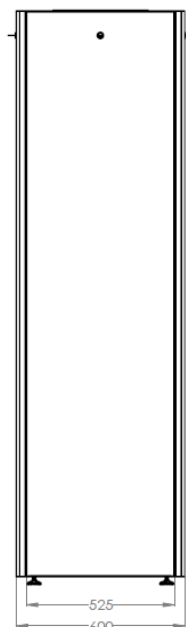

Zgoność standardów

- ISO 9001:2008
- IEC 297-1, -2
- EN 61587-1:2012
- EN 60950-1:2006

Zdjęcia szaf

Logistyka

Wysokość [U]	wysokość x szerokość x głębokość [mm]	Waga netto [kg]
22U	1125x600x600 mm	38 kg
	1125x600x800 mm	43 kg
26U	1300x600x600 mm	45 kg
	1300x600x800 mm	51 kg
32U	1560x600x600 mm	55 kg
	1560x600x800 mm	63 kg
	1560x800x800 mm	73 kg
42U	2010x600x600 mm	72 kg
	2010x600x800 mm	82 kg
	2010x800x800 mm	111 kg

Szafa krosowa Dynamic Basic Series - 800 mm szerokość x 800 mm głębokość

Symbol	Wysokość (U)	Kolor
DN-19 32U-8/8-D	32U	Szary (RAL 7035)
DN-19 32U-8/8-DB	32U	Czarny (RAL 9005)
DN-19 42U-8/8-D	42U	Szary (RAL 7035)
DN-19 42U-8/8-DB	42U	Czarny (RAL 9005)

Rysunki techniczne

Szafa krosowa Dynamic Basic Series - 600 mm szerokość x 600 mm głębokość

FRONT VIEW

SIDE VIEW

REAR VIEW

TOP VIEW

BOTTOM VIEW

Szafa krosowa Dynamic Basic Series - 600 mm szerokość x 800 mm głębokość

FRONT VIEW

SIDE VIEW

REAR VIEW

TOP VIEW

BOTTOM VIEW

Szafa krosowa Dynamic Basic Series - 800 mm szerokość x 800 mm głębokość

FRONT VIEW

SIDE VIEW