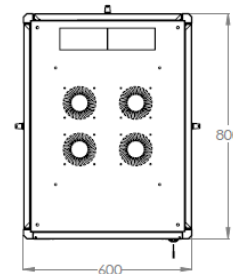

Rysunki techniczne

Szafa krosowa Dynamic Basic Series - 600 mm szerokość x 600 mm głębokość

FRONT VIEW

SIDE VIEW

REAR VIEW

TOP VIEW

BOTTOM VIEW

Szafa krosowa Dynamic Basic Series - 600 mm szerokość x 800 mm głębokość

FRONT VIEW

SIDE VIEW

REAR VIEW

TOP VIEW

BOTTOM VIEW

Szafa krosowa Dynamic Basic Series - 800 mm szerokość x 800 mm głębokość

FRONT VIEW

SIDE VIEW

REAR VIEW

TOP VIEW

BOTTOM VIEW