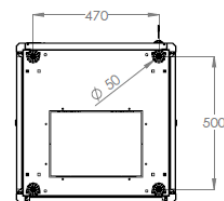

Zgoność standardów

- ISO 9001:2008
- IEC 297-1, -2
- EN 61587-1:2012
- EN 60950-1:2006

Zdjęcia szaf

Logistyka

Wysokość [U]	wysokość x szerokość x głębokość [mm]	Waga netto [kg]
22U	1125x600x600 mm	38 kg
	1125x600x800 mm	43 kg
26U	1300x600x600 mm	45 kg
	1300x600x800 mm	51 kg
32U	1560x600x600 mm	55 kg
	1560x600x800 mm	63 kg
	1560x800x800 mm	73 kg
42U	2010x600x600 mm	72 kg
	2010x600x800 mm	82 kg
	2010x800x800 mm	111 kg

Rysunki techniczne

Szafa krosowa Dynamic Basic Series - 600 mm szerokość x 600 mm głębokość

FRONT VIEW

SIDE VIEW

REAR VIEW

TOP VIEW

BOTTOM VIEW

Szafa krosowa Dynamic Basic Series - 600 mm szerokość x 800 mm głębokość

FRONT VIEW

SIDE VIEW

REAR VIEW

TOP VIEW

BOTTOM VIEW

Szafa krosowa Dynamic Basic Series - 800 mm szerokość x 800 mm głębokość

FRONT VIEW

SIDE VIEW

REAR VIEW

TOP VIEW

BOTTOM VIEW