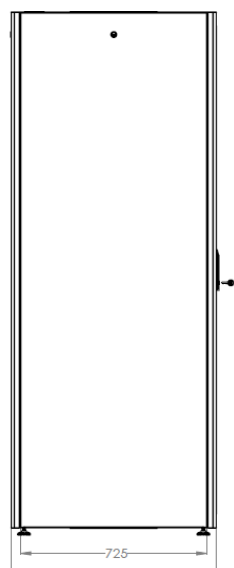

Zgoność standardów

- ISO 9001:2008
- IEC 297-1, -2
- EN 61587-1:2012
- EN 60950-1:2006

Zdjęcia szaf

Logistyka

Wysokość [U]	wysokość x szerokość x głębokość [mm]	Waga netto [kg]
22U	1125x600x600 mm	38 kg
	1125x600x800 mm	43 kg
26U	1300x600x600 mm	45 kg
	1300x600x800 mm	51 kg
32U	1560x600x600 mm	55 kg
	1560x600x800 mm	63 kg
	1560x800x800 mm	73 kg
42U	2010x600x600 mm	72 kg
	2010x600x800 mm	82 kg
	2010x800x800 mm	111 kg

Rysunki techniczne

Szafa krosowa Dynamic Basic Series - 600 mm szerokość x 600 mm głębokość

FRONT VIEW

SIDE VIEW

REAR VIEW

TOP VIEW

BOTTOM VIEW

Szafa krosowa Dynamic Basic Series - 600 mm szerokość x 800 mm głębokość

FRONT VIEW

SIDE VIEW

REAR VIEW

TOP VIEW

BOTTOM VIEW

Szafa krosowa Dynamic Basic Series - 800 mm szerokość x 800 mm głębokość

FRONT VIEW

SIDE VIEW

REAR VIEW

TOP VIEW

BOTTOM VIEW