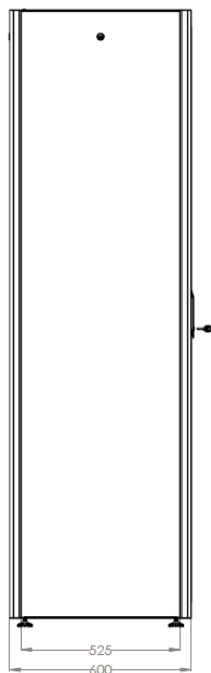

Szafa krosowa Dynamic Basic Series - 600 mm szerokość x 800 mm głębokość

Symbol	Wysokość (U)	Kolor
DN-19 22U-6/8-D	22U	Szary (RAL 7035)
DN-19 22U-6/8-DB	22U	Czarny (RAL 9005)
DN-19 26U-6/8-D	26U	Szary (RAL 7035)
DN-19 26U-6/8-DB	26U	Czarny (RAL 9005)
DN-19 32U-6/8-D	32U	Szary (RAL 7035)
DN-19 32U-6/8-DB	32U	Czarny (RAL 9005)
DN-19 42U-6/8-D	42U	Szary (RAL 7035)
DN-19 42U-6/8-DB	42U	Czarny (RAL 9005)

Szafa krosowa Dynamic Basic Series - 800 mm szerokość x 800 mm głębokość

Symbol	Wysokość (U)	Kolor
DN-19 32U-8/8-D	32U	Szary (RAL 7035)
DN-19 32U-8/8-DB	32U	Czarny (RAL 9005)
DN-19 42U-8/8-D	42U	Szary (RAL 7035)
DN-19 42U-8/8-DB	42U	Czarny (RAL 9005)

Rysunki techniczne

Szafa krosowa Dynamic Basic Series - 600 mm szerokość x 600 mm głębokość

FRONT VIEW

SIDE VIEW

REAR VIEW

TOP VIEW

BOTTOM VIEW

Szafa krosowa Dynamic Basic Series - 600 mm szerokość x 800 mm głębokość

FRONT VIEW

SIDE VIEW

REAR VIEW

TOP VIEW

BOTTOM VIEW

Szafa krosowa Dynamic Basic Series - 800 mm szerokość x 800 mm głębokość

FRONT VIEW

SIDE VIEW