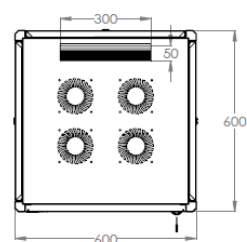

Rysunki techniczne

Szafa krosowa Dynamic Basic Series - 600 mm szerokość x 600 mm głębokość

FRONT VIEW

SIDE VIEW

REAR VIEW

TOP VIEW

BOTTOM VIEW

Szafa krosowa Dynamic Basic Series - 600 mm szerokość x 800 mm głębokość

FRONT VIEW

SIDE VIEW

REAR VIEW

TOP VIEW

BOTTOM VIEW

Szafa krosowa Dynamic Basic Series - 800 mm szerokość x 800 mm głębokość

FRONT VIEW

SIDE VIEW

REAR VIEW

TOP VIEW

BOTTOM VIEW