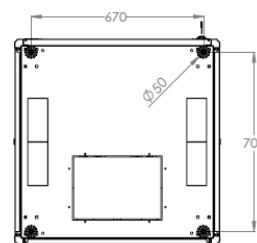

Zgoność standardów

- ISO 9001:2008
- IEC 297-1, -2
- EN 61587-1:2012
- EN 60950-1:2006

Zdjęcia szaf

Logistyka

Wysokość [U]	wysokość x szerokość x głębokość [mm]	Waga netto [kg]
22U	1125x600x600 mm	38 kg
	1125x600x800 mm	43 kg
26U	1300x600x600 mm	45 kg
	1300x600x800 mm	51 kg
32U	1560x600x600 mm	55 kg
	1560x600x800 mm	63 kg
	1560x800x800 mm	73 kg
42U	2010x600x600 mm	72 kg
	2010x600x800 mm	82 kg
	2010x800x800 mm	111 kg

Rysunki techniczne

Szafa krosowa Dynamic Basic Series - 600 mm szerokość x 600 mm głębokość

FRONT VIEW

SIDE VIEW

REAR VIEW

TOP VIEW

BOTTOM VIEW

Szafa krosowa Dynamic Basic Series - 600 mm szerokość x 800 mm głębokość

FRONT VIEW

SIDE VIEW

REAR VIEW

TOP VIEW

BOTTOM VIEW

Szafa krosowa Dynamic Basic Series - 800 mm szerokość x 800 mm głębokość

FRONT VIEW

SIDE VIEW

REAR VIEW

TOP VIEW

BOTTOM VIEW