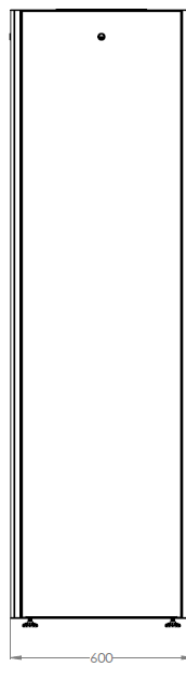

Szafa krosowa Dynamic Basic Series - 800 mm szerokość x 800 mm głębokość

Symbol	Wysokość (U)	Kolor
DN-19 32U-8/8-D	32U	Szary (RAL 7035)
DN-19 32U-8/8-DB	32U	Czarny (RAL 9005)
DN-19 42U-8/8-D	42U	Szary (RAL 7035)
DN-19 42U-8/8-DB	42U	Czarny (RAL 9005)

Rysunki techniczne

Szafa krosowa Dynamic Basic Series - 600 mm szerokość x 600 mm głębokość

FRONT VIEW

SIDE VIEW

REAR VIEW

TOP VIEW

BOTTOM VIEW

Szafa krosowa Dynamic Basic Series - 600 mm szerokość x 800 mm głębokość

FRONT VIEW

SIDE VIEW

REAR VIEW

TOP VIEW

BOTTOM VIEW

Szafa krosowa Dynamic Basic Series - 800 mm szerokość x 800 mm głębokość

FRONT VIEW

SIDE VIEW

REAR VIEW

TOP VIEW

BOTTOM VIEW