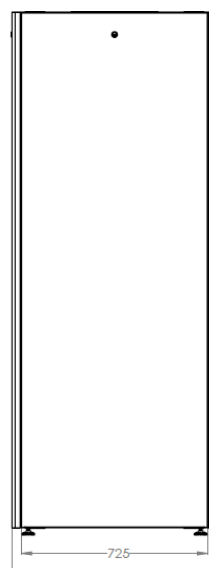

Zgoność standardów

- ISO 9001:2008
- IEC 297-1, -2
- EN 61587-1:2012
- EN 60950-1:2006

Zdjęcia szaf

Logistyka

Wysokość [U]	wysokość x szerokość x głębokość [mm]	Waga netto [kg]
22U	1125x600x600 mm	38 kg
	1125x600x800 mm	43 kg
26U	1300x600x600 mm	45 kg
	1300x600x800 mm	51 kg
32U	1560x600x600 mm	55 kg
	1560x600x800 mm	63 kg
	1560x800x800 mm	73 kg
42U	2010x600x600 mm	72 kg
	2010x600x800 mm	82 kg
	2010x800x800 mm	111 kg

Rysunki techniczne

Szafa krosowa Dynamic Basic Series - 600 mm szerokość x 600 mm głębokość

FRONT VIEW

SIDE VIEW

REAR VIEW

TOP VIEW

BOTTOM VIEW

Szafa krosowa Dynamic Basic Series - 600 mm szerokość x 800 mm głębokość

FRONT VIEW

SIDE VIEW

REAR VIEW

TOP VIEW

BOTTOM VIEW

Szafa krosowa Dynamic Basic Series - 800 mm szerokość x 800 mm głębokość

FRONT VIEW

SIDE VIEW

REAR VIEW

TOP VIEW

BOTTOM VIEW