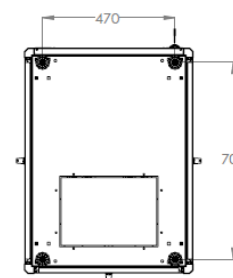

Zgoność standardów

- ISO 9001:2008
- IEC 297-1, -2
- EN 61587-1:2012
- EN 60950-1:2006

Zdjęcia szaf

Logistyka

Wysokość [U]	wysokość x szerokość x głębokość [mm]	Waga netto [kg]
22U	1125x600x600 mm	38 kg
	1125x600x800 mm	43 kg
26U	1300x600x600 mm	45 kg
	1300x600x800 mm	51 kg
32U	1560x600x600 mm	55 kg
	1560x600x800 mm	63 kg
	1560x800x800 mm	73 kg
42U	2010x600x600 mm	72 kg
	2010x600x800 mm	82 kg
	2010x800x800 mm	111 kg

Rysunki techniczne

Szafa krosowa Dynamic Basic Series - 600 mm szerokość x 600 mm głębokość

FRONT VIEW

SIDE VIEW

REAR VIEW

TOP VIEW

BOTTOM VIEW

Szafa krosowa Dynamic Basic Series - 600 mm szerokość x 800 mm głębokość

FRONT VIEW

SIDE VIEW

REAR VIEW

TOP VIEW

BOTTOM VIEW

Szafa krosowa Dynamic Basic Series - 800 mm szerokość x 800 mm głębokość

FRONT VIEW

SIDE VIEW

REAR VIEW

TOP VIEW

BOTTOM VIEW