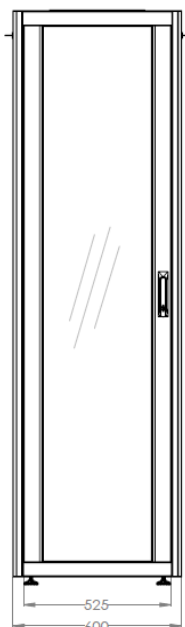

Zgoność standardów

- ISO 9001:2008
- IEC 297-1, -2
- EN 61587-1:2012
- EN 60950-1:2006

Zdjęcia szaf

Logistyka

Wysokość [U]	wysokość x szerokość x głębokość [mm]	Waga netto [kg]
22U	1125x600x600 mm	38 kg
	1125x600x800 mm	43 kg
26U	1300x600x600 mm	45 kg
	1300x600x800 mm	51 kg
32U	1560x600x600 mm	55 kg
	1560x600x800 mm	63 kg
	1560x800x800 mm	73 kg
42U	2010x600x600 mm	72 kg
	2010x600x800 mm	82 kg
	2010x800x800 mm	111 kg

Szafa krosowa Dynamic Basic Series - 800 mm szerokość x 800 mm głębokość

Symbol	Wysokość (U)	Kolor
DN-19 32U-8/8-D	32U	Szary (RAL 7035)
DN-19 32U-8/8-DB	32U	Czarny (RAL 9005)
DN-19 42U-8/8-D	42U	Szary (RAL 7035)
DN-19 42U-8/8-DB	42U	Czarny (RAL 9005)

Rysunki techniczne

Szafa krosowa Dynamic Basic Series - 600 mm szerokość x 600 mm głębokość

FRONT VIEW

SIDE VIEW

REAR VIEW

TOP VIEW

BOTTOM VIEW

Szafa krosowa Dynamic Basic Series - 600 mm szerokość x 800 mm głębokość

FRONT VIEW

SIDE VIEW

REAR VIEW

TOP VIEW

BOTTOM VIEW

Szafa krosowa Dynamic Basic Series - 800 mm szerokość x 800 mm głębokość

FRONT VIEW

SIDE VIEW