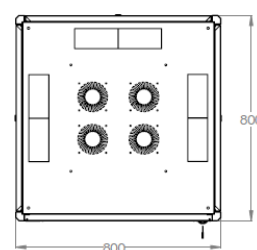

Zgoność standardów

- ISO 9001:2008
- IEC 297-1, -2
- EN 61587-1:2012
- EN 60950-1:2006

Zdjęcia szaf

Logistyka

Wysokość [U]	wysokość x szerokość x głębokość [mm]	Waga netto [kg]
22U	1125x600x600 mm	38 kg
	1125x600x800 mm	43 kg
26U	1300x600x600 mm	45 kg
	1300x600x800 mm	51 kg
32U	1560x600x600 mm	55 kg
	1560x600x800 mm	63 kg
	1560x800x800 mm	73 kg
42U	2010x600x600 mm	72 kg
	2010x600x800 mm	82 kg
	2010x800x800 mm	111 kg

Rysunki techniczne

Szafa krosowa Dynamic Basic Series - 600 mm szerokość x 600 mm głębokość

FRONT VIEW

SIDE VIEW

REAR VIEW

TOP VIEW

BOTTOM VIEW

Szafa krosowa Dynamic Basic Series - 600 mm szerokość x 800 mm głębokość

FRONT VIEW

SIDE VIEW

REAR VIEW

TOP VIEW

BOTTOM VIEW

Szafa krosowa Dynamic Basic Series - 800 mm szerokość x 800 mm głębokość

FRONT VIEW

SIDE VIEW

REAR VIEW

TOP VIEW

BOTTOM VIEW