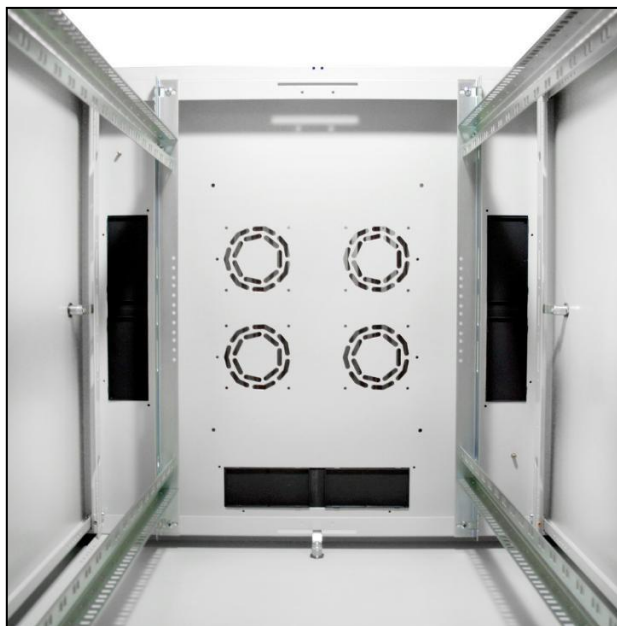

Podsumowanie produktu

Szafa serwerowa Unique Series została zaprojektowana i wyprodukowana aby bezpiecznie korzystać z urządzeń krosowych. Kilka optymalizacji skutkuje idealną wydajnością pomiędzy jakością i dodaną wartością. Każda szafa została zaprojektowana tak by była wytrzymała, łatwa w obsłudze i estetyczna. Drzwi przednie posiadają metalową konstrukcją która wypełniona jest dobrej jakości szkłem. Możliwość zmiany otwarcia drzwi z lewej na prawą stronę i odwrotnie. Wszystkie pełne ściany są zamykane oraz demontowane. Każda szafa wyposażona jest w szyny profilowe 483 mm (19") zamontowane na przedniej jak i tylnej stronie szafy, galwanizowane. Podstawa górna szafy jest przystosowana do montażu wentylatora. Dostępność szaf o różnej wysokości od 22U do 42U oraz o różnej głębokości od 600 do 800 mm. Standardowe kolory dostępne w kolorze: Szarym (RAL 7035) oraz czarnym (RAL 9005) na specjalne zamówienie.

Zgoność standardów

- ISO 9001:2008
- IEC 297-1, -2
- EN 61587-1:2012
- EN 60950-1:2006

Zdjęcia szaf